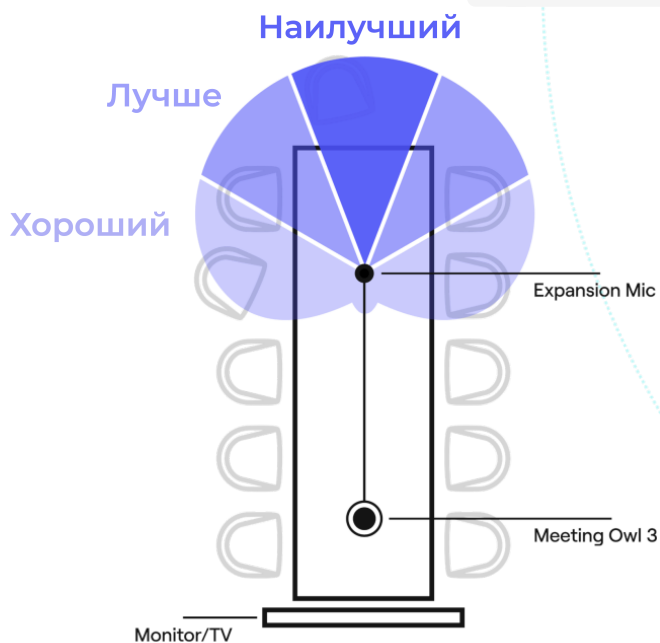

## Чистый звук из любого уголка

Expansion Mic увеличивает радиус действия Meeting Owl 3 на 2,5 метра в направлении микрофона, чтобы были слышны абсолютно все голоса.

## Как это работает

Увеличивает радиус действия аудиосистемы на 2,5 до 8 м

Подключение к Meeting Owl 3 через micro-HDMI

Кнопка отключения звука для большего удобства работы в помещении

Оборудуйте любое рабочее пространство с помощью нашей бесконечной гибкой системы