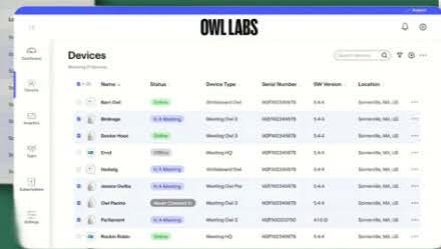

удаленное управление