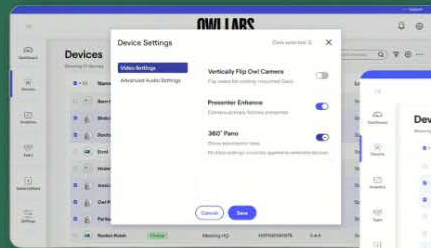

Слежение за докладчиком

Невидимая зона

Фиксация на объекте

Кто еще в гнезде?

совместное использование
камер Owl Labs

Owl Connect

используем две камеры одновременно

● USB-C
● Power cord

Whiteboard Owl

камера для белой доски

**OWL
LABS**

**Whiteboard
Owl**

**Meeting
Owl**

OWL
LABS

Owl Bar

для выбора наилучшего плана